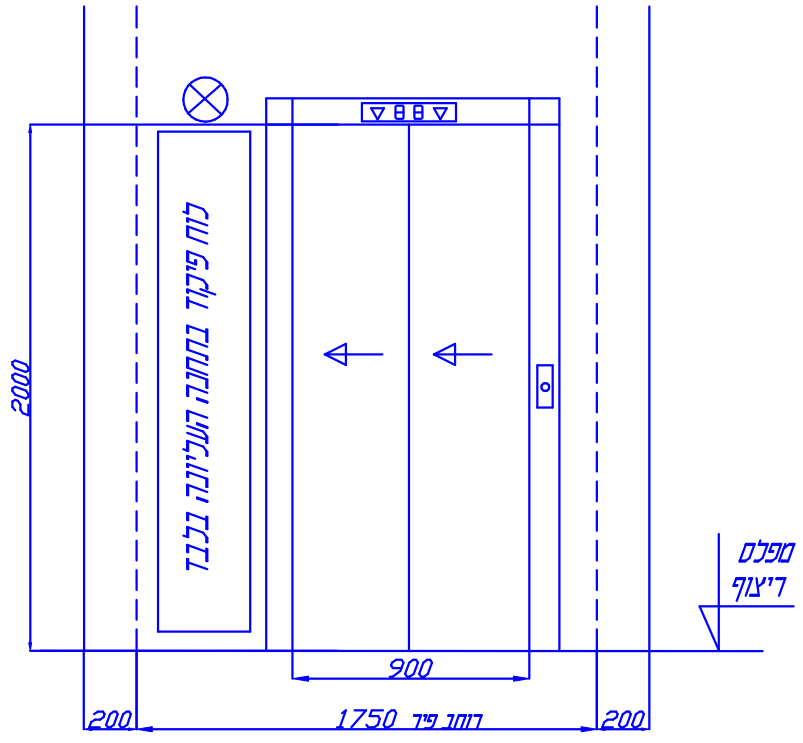

* במבואה הציבורית בתחנה עליונה בחזית הפיד יורכב לוח הפיקוד כולל מערכת חימום

מבט חזית - תחנה עליונה

תחנה עליונה

מס' שרטוט		תאור השרטוט		אל-רום-יועצים למעליות		
4962		מעלית 8 נוסעים ללא חדר מכונה				
גליונות		תכנית הרכבה כולל מבט חזית		מס' חריש : מבנה המועצה בחריש		
4	4	קס	תאריך			
		1:25	28.06.16	שרטט	מס' חריש :	
		צביקה כסיף	ארינה	בקר	מס' חריש :	
אין להעתיק או להעביר תכנית זו ללא אישור בכתב מ אל-רום - יועצים למעליות						