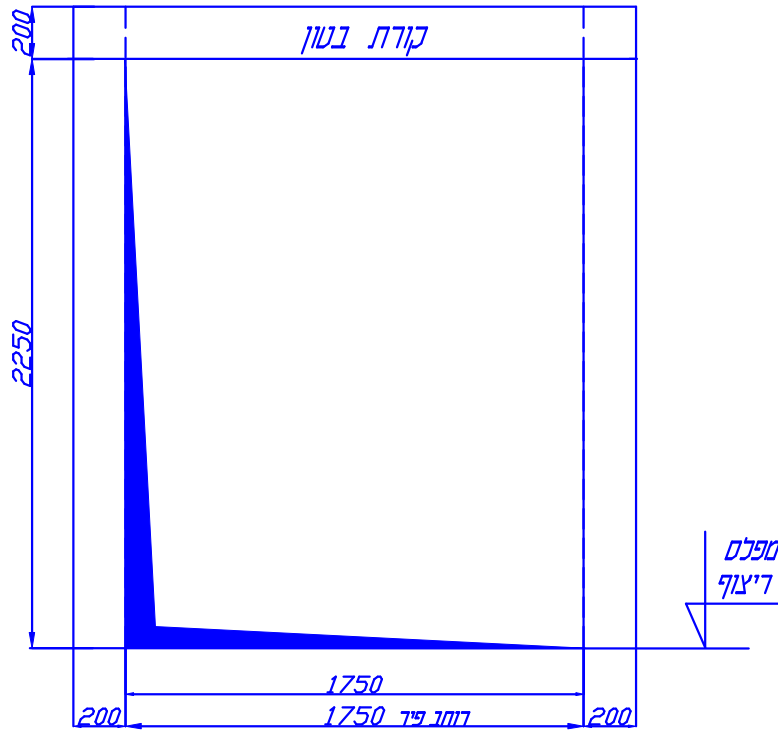

\* במבואה הציבורית בתחנה עליונה בחזית הפיר יורכב לוח הפיקוד כולל מערכת חימום

מבט חזית - תחנה עליונה

תחנה עליונה

מס' שרטוט		תאור השרטוט				אל-דום-יועצים למעליות	
4962		מעלית 8 נוסעים ללא חדר מכונה					
גליון גליון		תכנית בניה כולל מבט חזית				מיועד ל: מ.מ חריש מבנה המועצה בחריש	
3	4	ק"מ	בקר	שרטוט	תאריך		
		1:25	צביקה כסיף	אירינה	28.06.16		
אין להעתיק או להעביר תכנית זו ללא אישור בכתב מ אל-דום - יועצים למעליות							