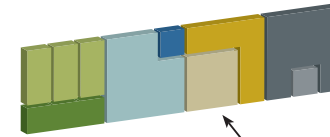

מפרט עיצוב מערכת שילוט עירונית 3. שלטי מבני ציבור וחינוך

מיקום השלט יהיה לפי תכנון האדריכל

משחקית אקליפטוס

עיגון לקיר במחברים אחוריים נסתרים. הצפה מהקיר 2 ס"מ. גם הלוגו.

אלומיניום 1 ס"מ צבע ירוק תואם פנטון 364

אלומיניום 1 ס"מ 8 חלקים בעלי צבעים שונים. ראו מפתח הצבעים למטה.

- הכיתוב**
- אלומיניום עובי 1 ס"מ.
 - צביעה ויבוש בתנור צבע. הצבע יהיה צבע רכב, בעל עמידות של 5 שנים לפחות. הצביעה תבוצע ע"ג שכבת צבע 'פריימר'.
 - עיגון לקיר במחברים אחוריים נסתרים.
 - הצפה מהקיר 2 ס"מ.

- עיגון לקיר במחברים אחוריים נסתרים.
- הצפה מהקיר 2 ס"מ.
- ההתקנה תהיה מדויקת לחלוטין ומפולסת, ותבוצע בעזרת שבלונה. כנ"ל הכיתוב.

- הסמל**
- הסמל מיוצר מ-8 חלקים נפרדים עם רווחים ביניהם.
 - אלומיניום עובי 1 ס"מ.
 - צביעה ויבוש בתנור צבע. הצבע יהיה צבע רכב, בעל עמידות של 5 שנים לפחות. הצביעה תבוצע ע"ג שכבת צבע 'פריימר'.