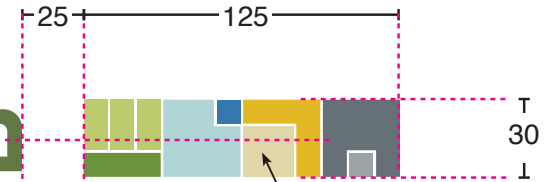

טקסט ראשי: פונט 'מושבות'
גובה אות 25 ס"מ
צבע ירוק - פנטון 364

25 | מושחקית אלונים

מרכז גובה הלוגו ומרכז גובה האות של הכיתוב מיושרים.

25 | מושחקית אלונים
23 |
13 | הוקם בסיוע מפעלות קהילה ישראל