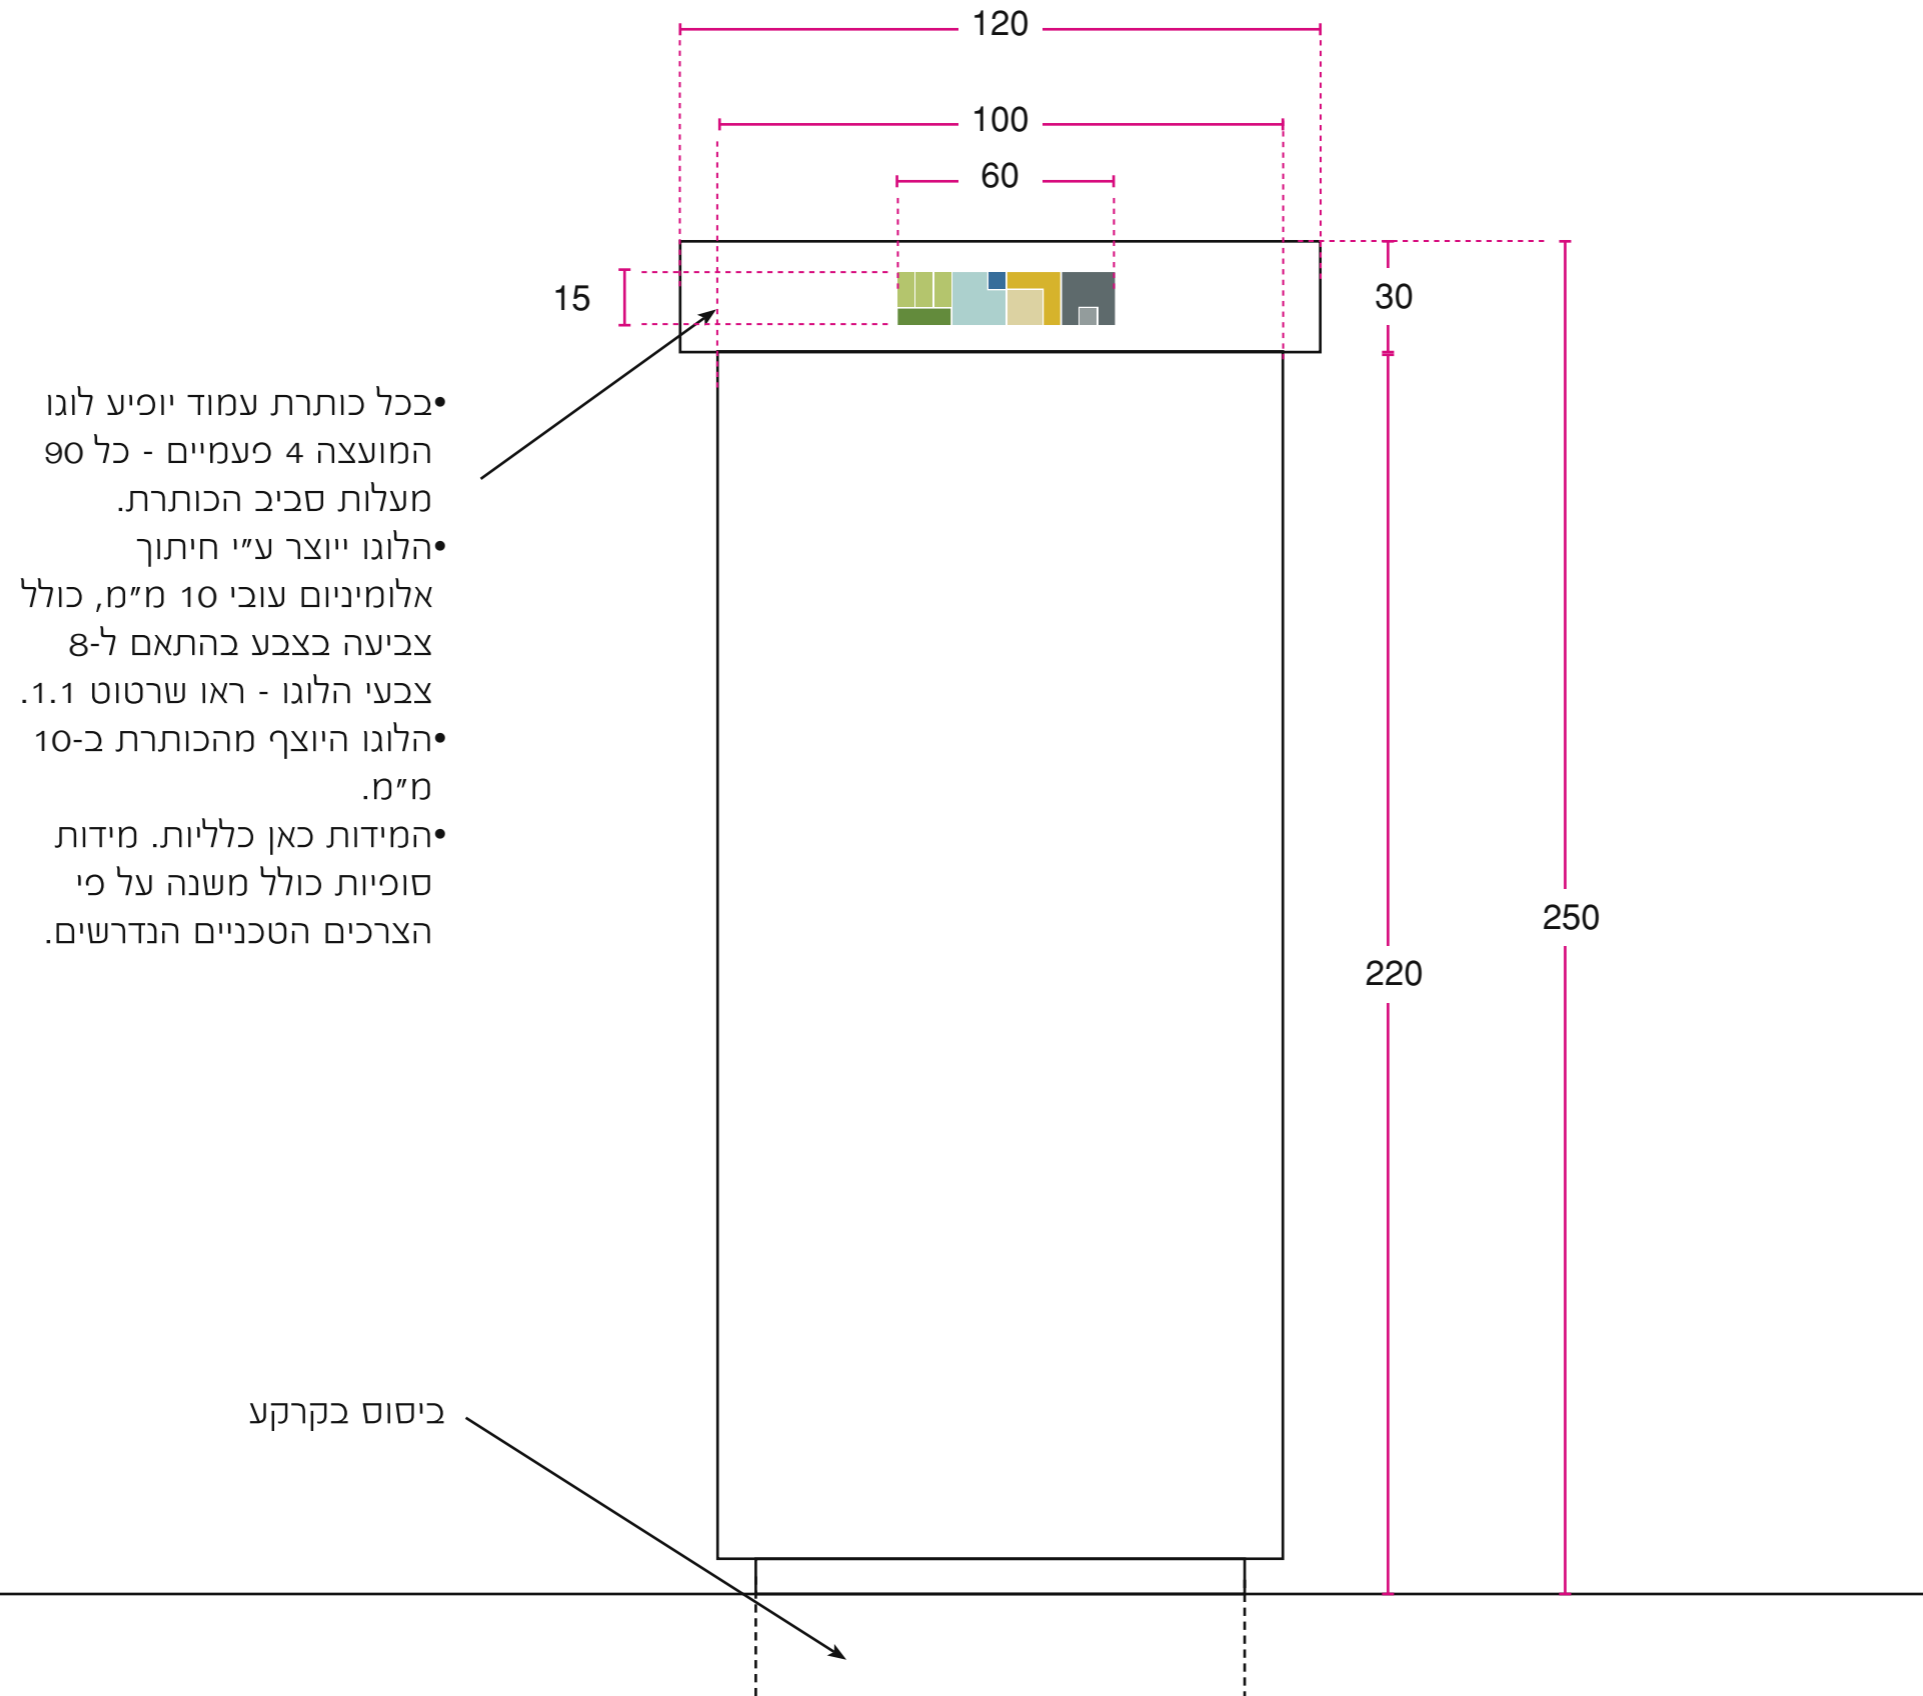

עיצוב מערכת שילוט עירונית 5. לוח מודעות בצורת גליל

5) לוח מודעות בצורת גליל

מועצת מקומית חריש
מערכת שילוט עירונית

5.1 לוח מודעות גליל
תאור כללי

מוצר מדף דוגמת לוח מודעות דגם כלנית של אי.אם. שגב
קוד מוצד 4005, או שווה ערך טכני,
עם השינויים המפורטים.

- השינויים המבוקשים למוצר המדף
- הכותרת תהייה כפי המתואר כאן ותכלול גם תאורה ללוח.
- ובה כ - 270 ס"מ
- קוטר הגליל כ- 100 ס"מ
- קוטר הכותרת כ- 110 ס"מ
- הלוח מיוצר ממתכת מטופלת נגד החלדה, וצבועה ראל 9006.
- ללוח כותרת בצורת טבעת עליה יותקן שם המועצה + לוגו המועצה, לפי המתואר בעמוד הבא.
- בכותרת מותקנים גופי תאורה להארת הלוח. ראו המחשה הנמשך.
- העבודה כוללת התקנה, כולל ביסוס בקרקע. בסיס בטון יצוק מראש.
- ההמחשה כאן היא סכמתית בלבד.
- יצור לוח המודעות דורש תכנון פרטי ע"י מהנדס מוסמך, כולל הגשת **shop-drawings** ומפרט מוצר מלא, כולל פרטי ביסוס, כולל אישור של המהנדס לתקינות הלוח בתום היצור וההתקנה.

מקור חשמל פוטוולטרי,
כולל מערכת הדלקה
באמצעות החשכה

יצור לוגו ושם המועצה ע"ג
הכותרת ראו בהמשך

הדופן התחתונה של הכותרת
תהייה נסוגה (כלפי מעלה)
ובה יותקנו גופי התאורה
להארת המודעות. כך שהדופן
הצדדית תיצור שוליים סביב
הדופן התחתונה להסתרת גופי
התאורה וריכוז אלומות האור.
כל מערכת החשמל תתאים
לשימוש בתנאי חוץ, ותהייה
מוגנת מים. ראו בעמוד הבא.

מועצת מקומית חריש
מערכת שילוט עירונית

5.2 לוח מודעות גליל
מבט אל גופי
התאורה
תאור סכמתי

5) לוח מודעות בצורת גליל

מועצת מקומית חריש
מערכת שילוט עירונית

5.3 תאור סכמתי