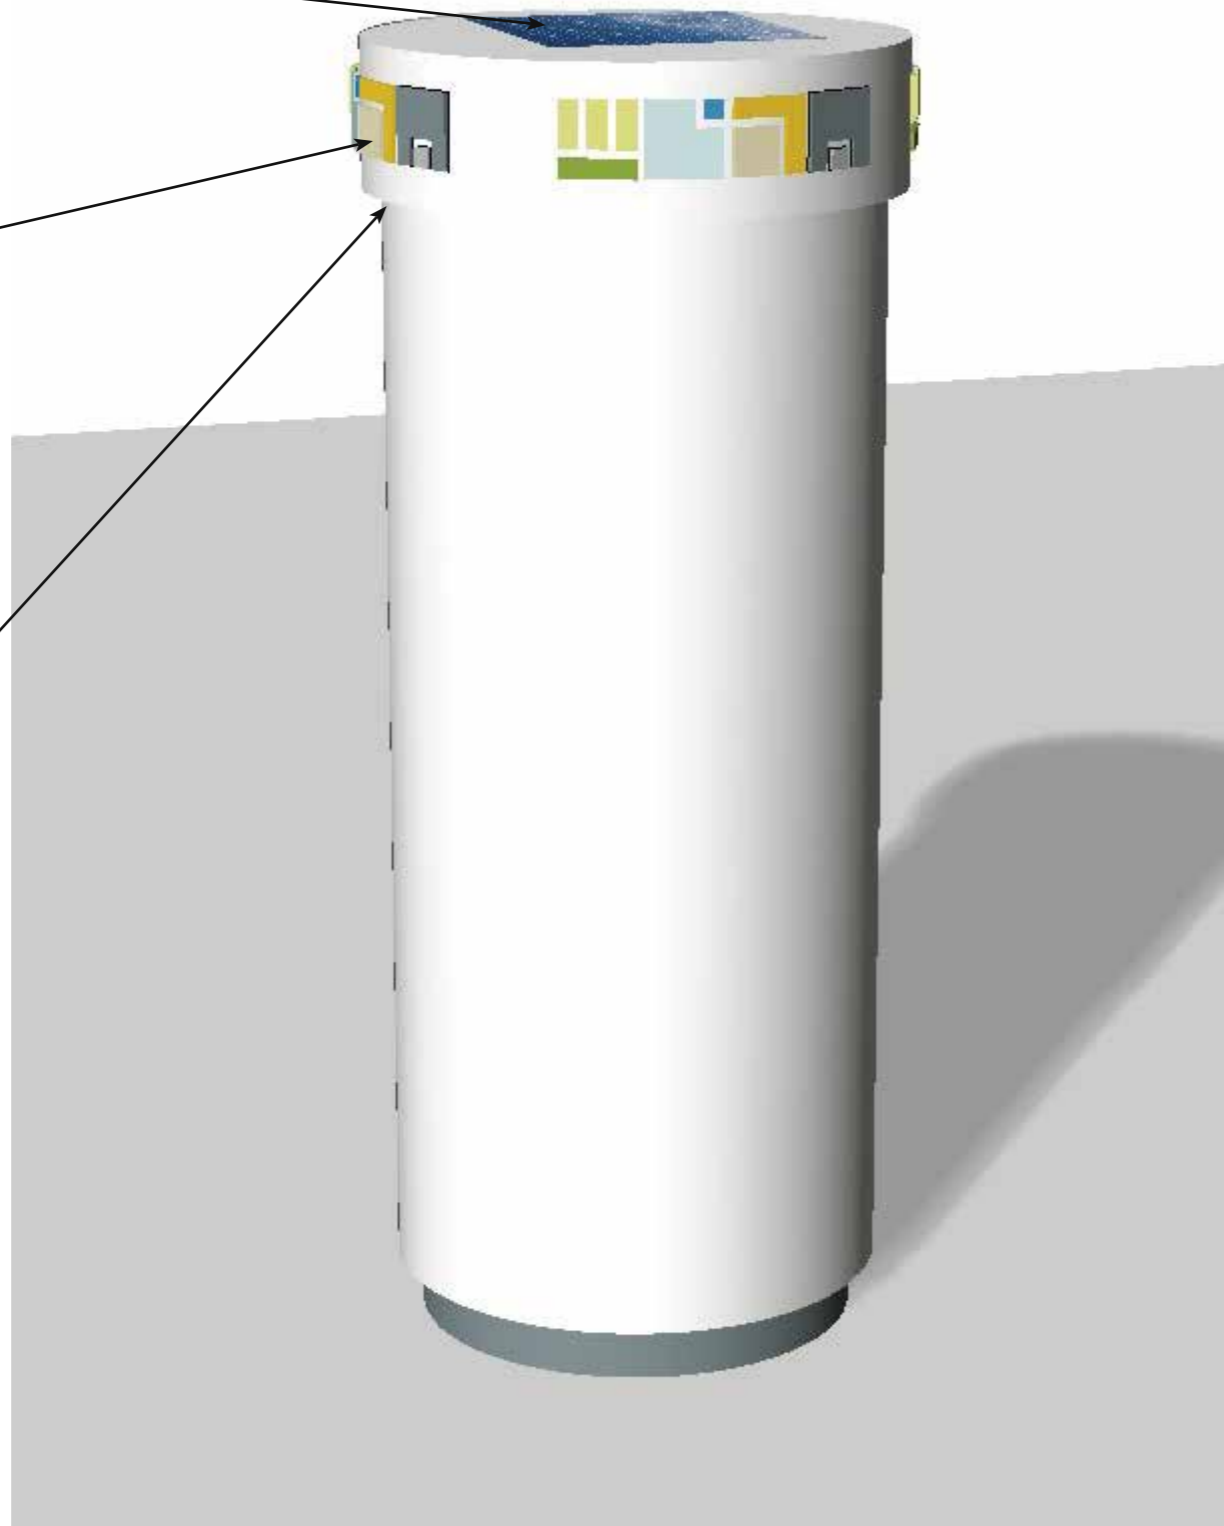

עיצוב מערכת שילוט עירונית 5. לוח מודעות בצורת גליל

5) לוח מודעות בצורת גליל

מועצת מקומית חריש
מערכת שילוט עירונית

5.1 לוח מודעות גליל
תאור כללי

מוצר מדף דוגמת לוח מודעות דגם כלנית של אי.אם. שגב
קוד מוצד 4005, או שווה ערך טכני,
עם השינויים המפורטים.

- השינויים המבוקשים למוצר המדף
- הכותרת תהייה כפי המתואר כאן ותכלול גם תאורה ללוח.
- ובה כ - 270 ס"מ
- קוטר הגליל כ- 100 ס"מ
- קוטר הכותרת כ- 110 ס"מ
- הלוח מיוצר ממתכת מטופלת נגד החלדה, וצבועה ראל 9006.
- ללוח כותרת בצורת טבעת עליה יותקן שם המועצה + לוגו המועצה, לפי המתואר בעמוד הבא.
- בכותרת מותקנים גופי תאורה להארת הלוח. ראו המחשה הנמשך.
- העבודה כוללת התקנה, כולל ביסוס בקרקע. בסיס בטון יצוק מראש.
- ההמחשה כאן היא סכמתית בלבד.
- יצור לוח המודעות דורש תכנון פרטי ע"י מהנדס מוסמך, כולל הגשת **shop-drawings** ומפרט מוצר מלא, כולל פרטי ביסוס, כולל אישור של המהנדס לתקינות הלוח בתום היצור וההתקנה.

מקור חשמל פוטוולטרי,
כולל מערכת הדלקה
באמצעות החשכה

יצור לוגו ושם המועצה ע"ג
הכותרת ראו בהמשך

הדופן התחתונה של הכותרת
תהייה נסוגה (כלפי מעלה)
ובה יותקנו גופי התאורה
להארת המודעות. כך שהדופן
הצדדית תיצור שוליים סביב
הדופן התחתונה להסתרת גופי
התאורה וריכוז אלומות האור.
כל מערכת החשמל תתאים
לשימוש בתנאי חוץ, ותהייה
מוגנת מים. ראו בעמוד הבא.