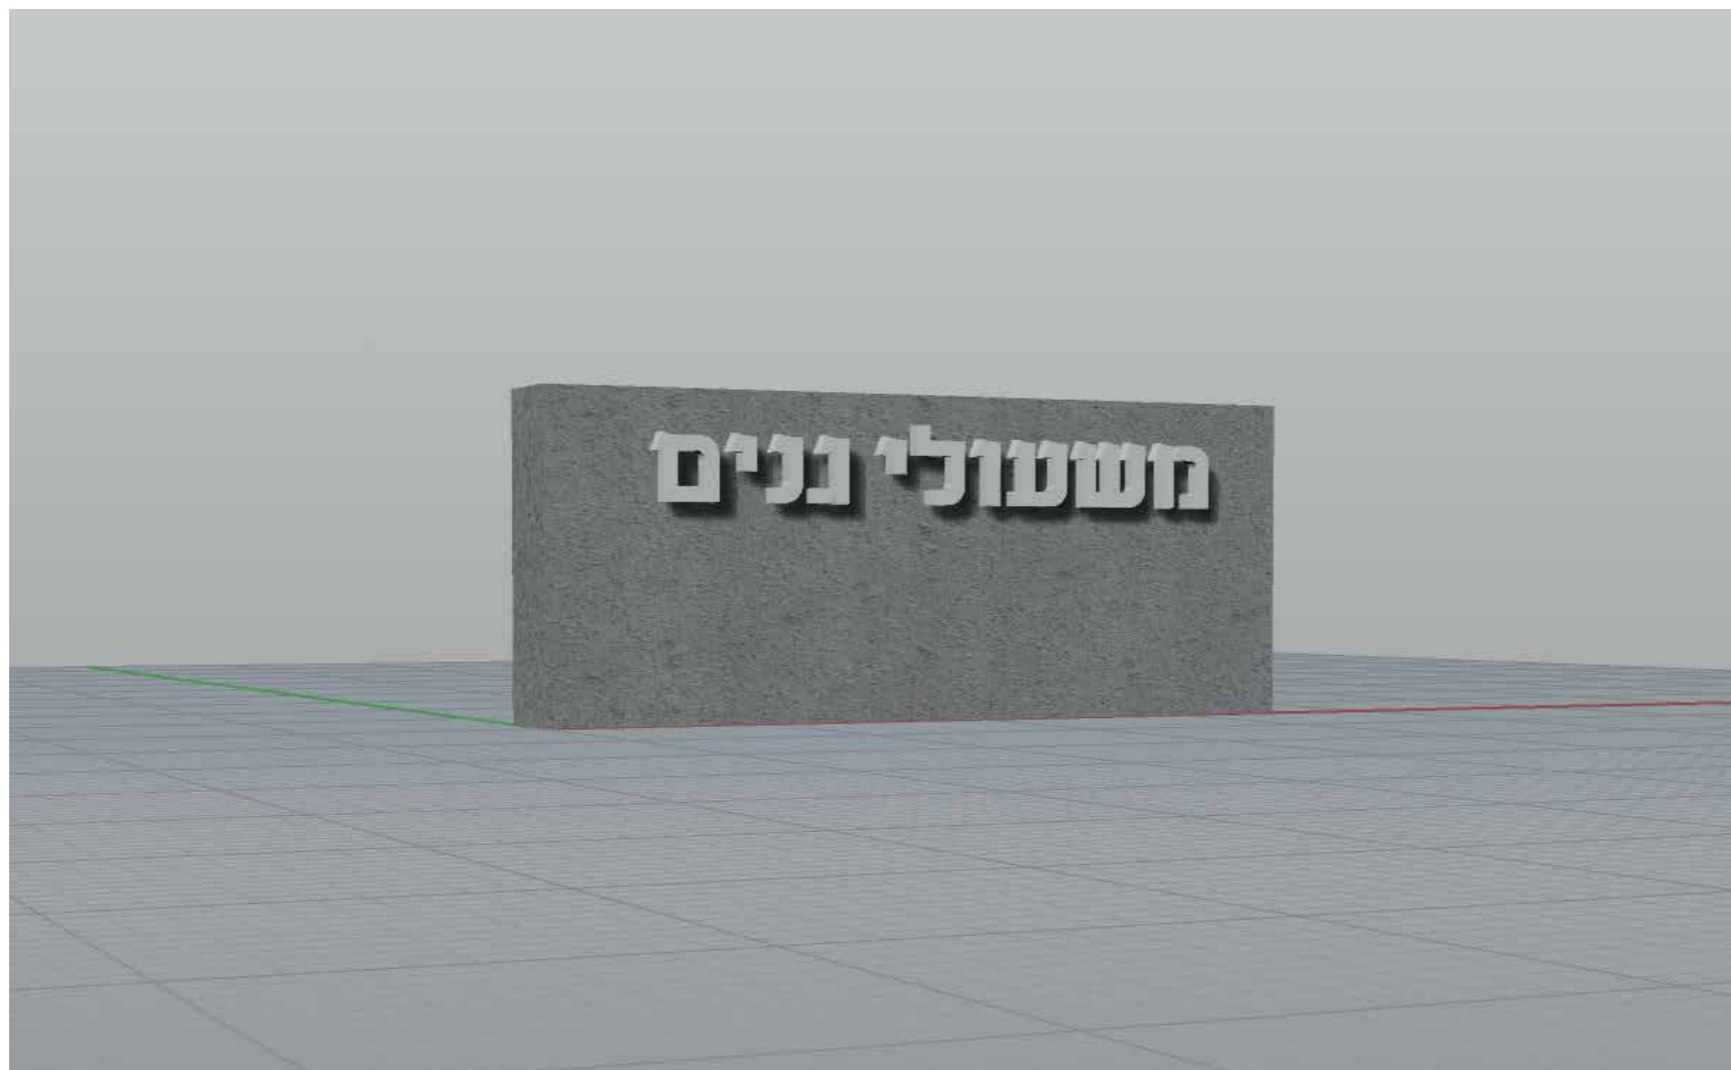

**עיצוב מערכת שילוט עירונית
4. אותיות מתכת לשימוש כללי**

מועצת מקומית חריש
מערכת שילוט עירונית

4.1 אותיות מתכת
לשימוש כללי
גובה אות 70 ס"מ
המחשה

- כיתוב בעברית ואנגלית מיוצרים כאותיות תלת מימד, מאלומיניום עובי 3 מ"מ, ו-2 מ"מ להתאם לגובה האות.
- גובה האות בעברית 70 ס"מ, עומק 7 ס"מ.
- הכיתוב בעברית מוצף 7 ס"מ מהקיר.
- גובה האות באנגלית 35 ס"מ, עומק 4 ס"מ. מוצף 4 ס"מ.
- גימור, אנודיז צבע טבעי משי מט.
- במרכז נדרש מחיר לאותיות גובה זה.
- מחיר ליצור אותיות בגובה אחר יחושב ביחס ישר.

- אותיות תלת מימד מיוצרות ממתכת, משמשות לשימושים כלליים שונים, לפי החלטת מהנדס המועצה.
- האותיות תהיינה עם או ללא תאורת הצפה אחורית.
- במקרה של אותיות עם תאורה, העבודה תכלול התקנת מפסק אחזקה + דרייבר. קו חשמל עד מפסק האחשבקה באחריות המועצה. עוצמת, כמות וצפיפות הלידים, בהתאם לחומר המשטח עליו מותקנות האותיות.

מועצת מקומית חריש
מערכת שילוט עירונית

4.2 אותיות מתכת
לשימוש כללי
גובה אות 30 ס"מ
המחשה

- הכיתוב מיוצר מאלומיניום עובי 2 מ"מ.
- גובה האות בעברית 30 ס"מ, עומק 4 ס"מ.
- הכיתוב בעברית מוצף 4 ס"מ מהקיר.
- גימור, אנודיז צבע טבעי משי מט.
- במרכז נדרש מחיר לאות גובה זה.
- מחיר ליצור אותיות בגובה אחר יחושב ביחס ישר.